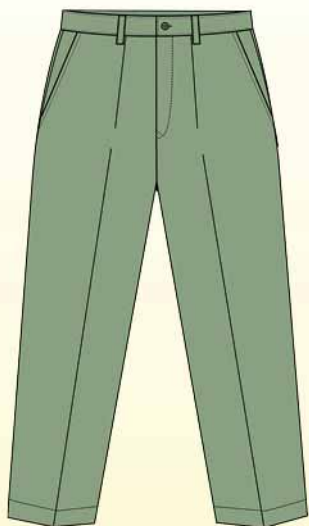

6.1. 禮服款式

男性成年成員

上衣

長褲

女性成年成員

上衣

半截裙