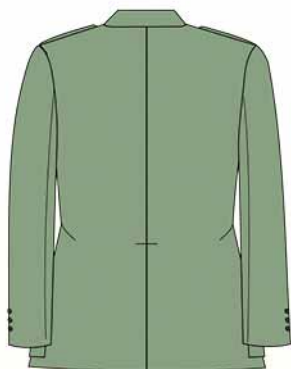

6.1. 禮服款式

男性成年成員

上衣

長褲

女性成年成員

上衣

半截裙