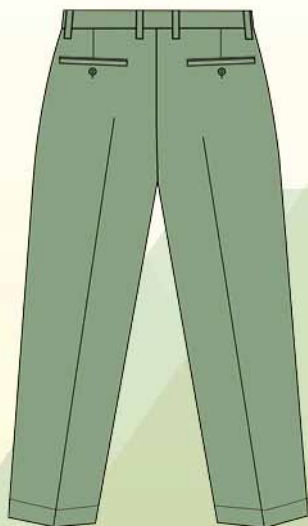

6.1. 禮服款式

男性成年成員

上衣

長褲

女性成年成員

上衣

半截裙